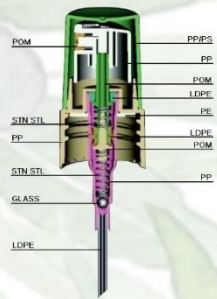

FINE MIST SPRAYER